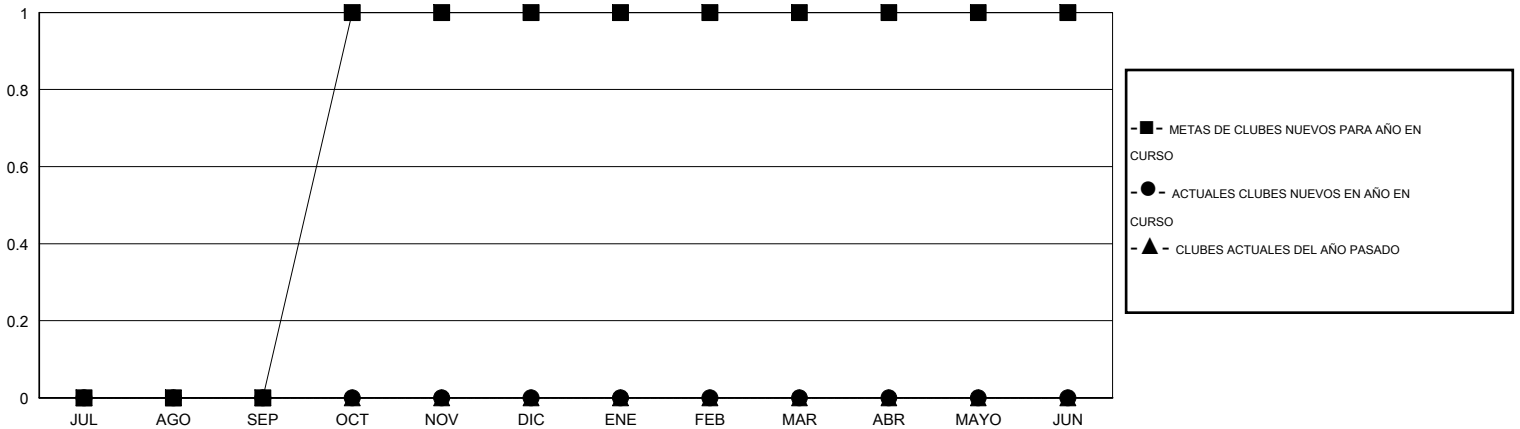

MONTHLY MEMBERSHIP PROGRESS REPORT

District S 1

Results as of: 8/31/2015

GMT: Pedro Marrello

UBICACIÓN BOLIVIA

GMT DE AE 3

Clubes					socios				
RESULTADOS DE 2015-2016					RESULTADOS DE 2015-2016				
TRIMESTRE	META DE CLUBES NUEVOS	NUEVOS CLUBES	CLUBES DADOS DE BAJA	GANANCIA/PÉRDIDA NETA	TRIMESTRE	META DE SOCIOS NUEVOS	SOCIOS FUNDADORES Y NUEVOS SOCIOS AÑADIDOS	SOCIOS DADOS DE BAJA	GANANCIA/PÉRDIDA NETA
JUL/AGO/SEP	0	0	0	0	JUL/AGO/SEP	-2	6	20	-14
OCT/NOV/DIC	1	0	0	0	OCT/NOV/DIC	38	0	0	0
ENE/FEB/MAR	0	0	0	0	ENE/FEB/MAR	-2	0	0	0
ABR/MAYO/JUN	0	0	0	0	ABR/MAYO/JUN	18	0	0	0

METAS Y CIFRA ACUMULATIVA DE CLUBES NUEVOS

METAS Y CIFRA ACUMULATIVA DE SOCIOS

CLUBES DADOS DE BAJA: 0	4 CLUBS OF 27 AÑADIERON 1 O MÁS SOCIOS NUEVOS	<u>DISTRIBUCIÓN POR SEXO</u>
<u>SOCIOS DADOS DE BAJA</u>	CLIC AQUÍ PARA DATOS DE SALUD DE CLUB	MASCULINO 237 (43.17%)
FALLECIDOS 3		FEMENINO 312 (56.83%)
CLUB CANCELADO 0		SOCIOS EN UNIDAD FAMILIAR 141
OTRO 17		CABEZA DE FAMILIA 65
TOTAL 20		NO ES CABEZA DE FAMILIA 76