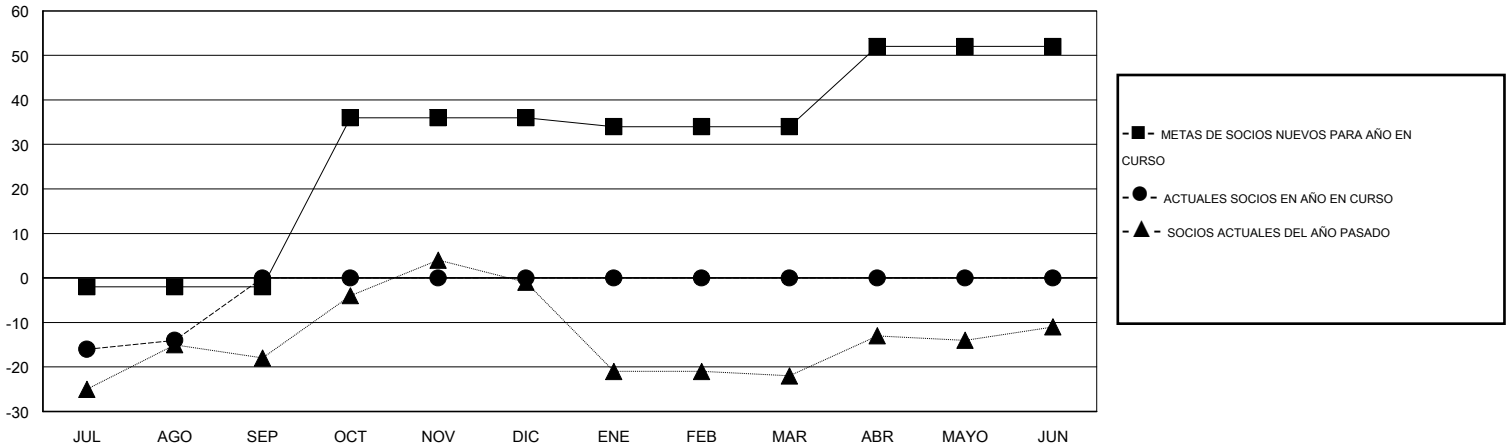

MONTHLY MEMBERSHIP PROGRESS REPORT

District S 1

Results as of: 8/31/2015

GMT: Pedro Marrello

UBICACIÓN BOLIVIA

GMT DE AE 3

Clubes					socios				
RESULTADOS DE 2015-2016					RESULTADOS DE 2015-2016				
TRIMESTRE	META DE CLUBES NUEVOS	NUEVOS CLUBES	CLUBES DADOS DE BAJA	GANANCIA/PÉRDIDA NETA	TRIMESTRE	META DE SOCIOS NUEVOS	SOCIOS FUNDADORES Y NUEVOS SOCIOS AÑADIDOS	SOCIOS DADOS DE BAJA	GANANCIA/PÉRDIDA NETA
JUL/AGO/SEP	0	0	0	0	JUL/AGO/SEP	-2	6	20	-14
OCT/NOV/DIC	1	0	0	0	OCT/NOV/DIC	38	0	0	0
ENE/FEB/MAR	0	0	0	0	ENE/FEB/MAR	-2	0	0	0
ABR/MAYO/JUN	0	0	0	0	ABR/MAYO/JUN	18	0	0	0

METAS Y CIFRA ACUMULATIVA DE CLUBES NUEVOS

METAS Y CIFRA ACUMULATIVA DE SOCIOS

CLUBES DADOS DE BAJA: 0	4 CLUBS OF 27 AÑADIERON 1 O MÁS SOCIOS NUEVOS	<u>DISTRIBUCIÓN POR SEXO</u>
<u>SOCIOS DADOS DE BAJA</u>	CLIC AQUÍ PARA DATOS DE SALUD DE CLUB	MASCULINO 237 (43.17%)
FALLECIDOS 3		FEMENINO 312 (56.83%)
CLUB CANCELADO 0		SOCIOS EN UNIDAD FAMILIAR 141
OTRO 17		CABEZA DE FAMILIA 65
TOTAL 20		NO ES CABEZA DE FAMILIA 76